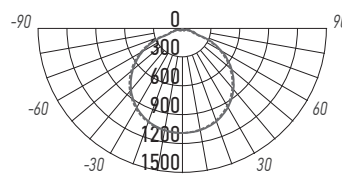

РАВНОМЕРНОЕ СВЕТОРАСПРЕДЕЛЕНИЕ

СТИЛЬНЫЙ ДИЗАЙН

PPB DUNES

PPB INFINITY

PPB LUNA

PPB TUBES

ТЕХНИЧЕСКИЕ ХАРАКТЕРИСТИКИ

- Источник света: светодиоды SMD2835
- Материал корпуса: сталь
- Материал рассеивателя: ПММА
- Цветовая температура: 4 000 К
- Угол светораспределения: 160°
- Индекс цветопередачи: Ra > 80
- Входное напряжение: ~170–260 В
- Коэффициент пульсации: < 5%
- Температура эксплуатации: +1...+40°C
- Срок службы: 25 000 часов
- Гарантийный срок: 2 года